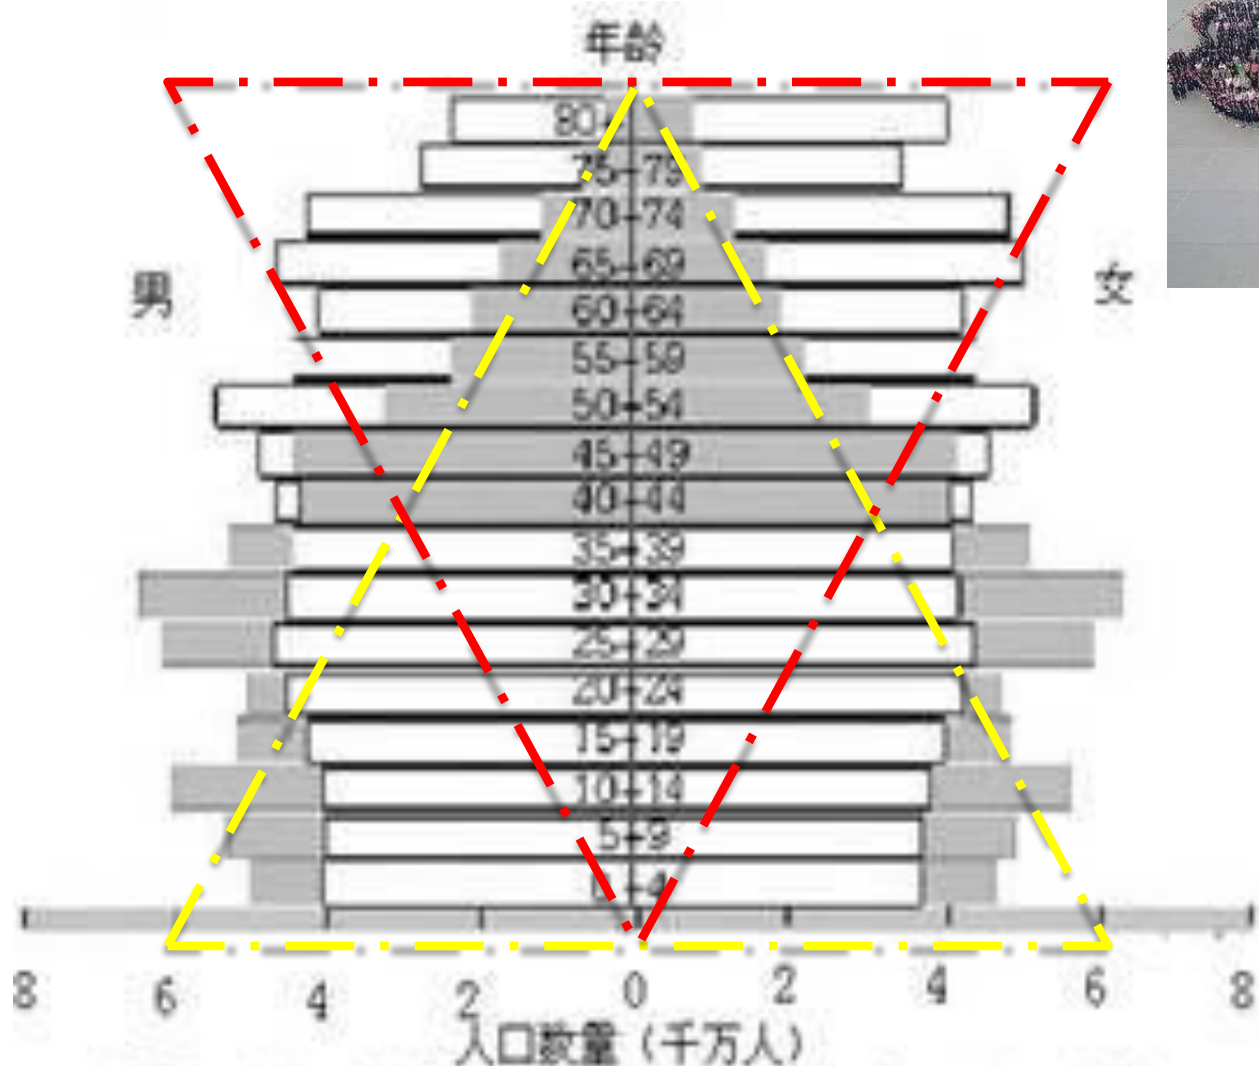

# 電化學介質濕度感應裝置

衛生福利部

Ministry of Health and Welfare

註：2018年以後之人口數據係推估值。

資料來源：

1. 國家發展委員會 (2016) · 中華民國人口推估 (105至150年) 數據 - 中推估 · 取自 <http://goo.gl/d4kckk>

2. 內政部統計處 (2016) · 內政統計月報1.11資料歷年單齡人口數、人口年齡中位數 · 取自 <http://goo.gl/05L1A4>

# 人口結構快速老化-中國

百家号/星语星愿

中国人口的年齡性別結構，2000年（灰色）和2050年（白色）