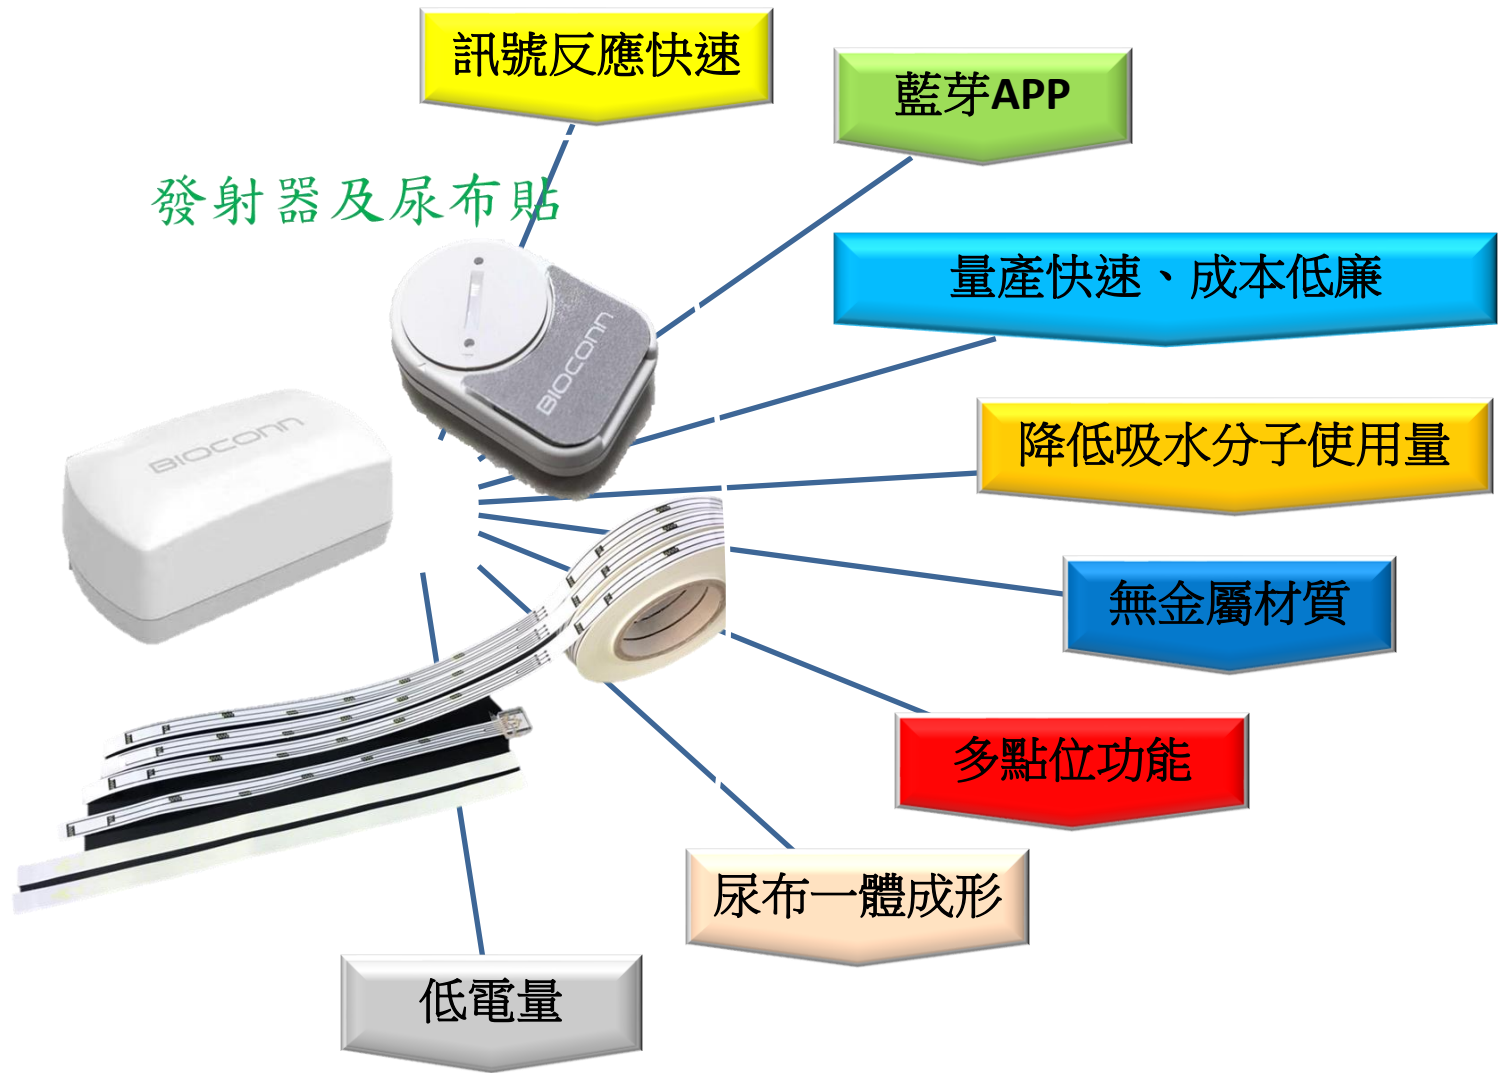

電化學介質濕度感應裝置