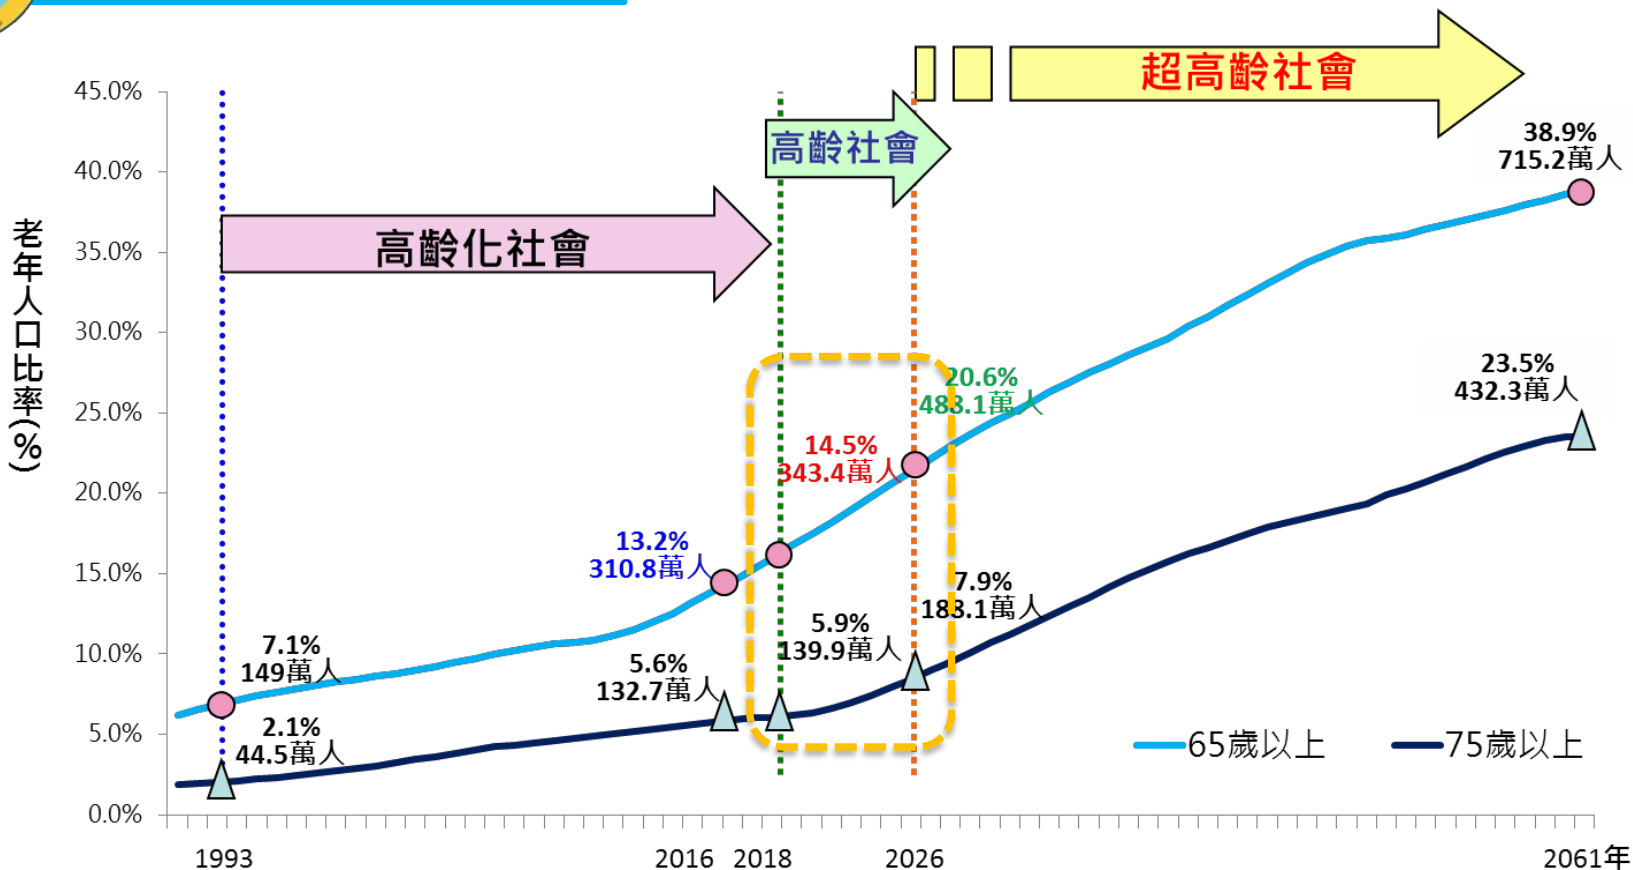

衛生福利部

Ministry of Health and Welfare

註：2018年以後之人口數據係推估值。

資料來源：

1. 國家發展委員會 (2016) · 中華民國人口推估 (105至150年) 數據 - 中推估 · 取自 <http://goo.gl/d4kckk>

2. 內政部統計處 (2016) · 內政統計月報1.11資料歷年單齡人口數、人口年齡中位數 · 取自 <http://goo.gl/05L1A4>